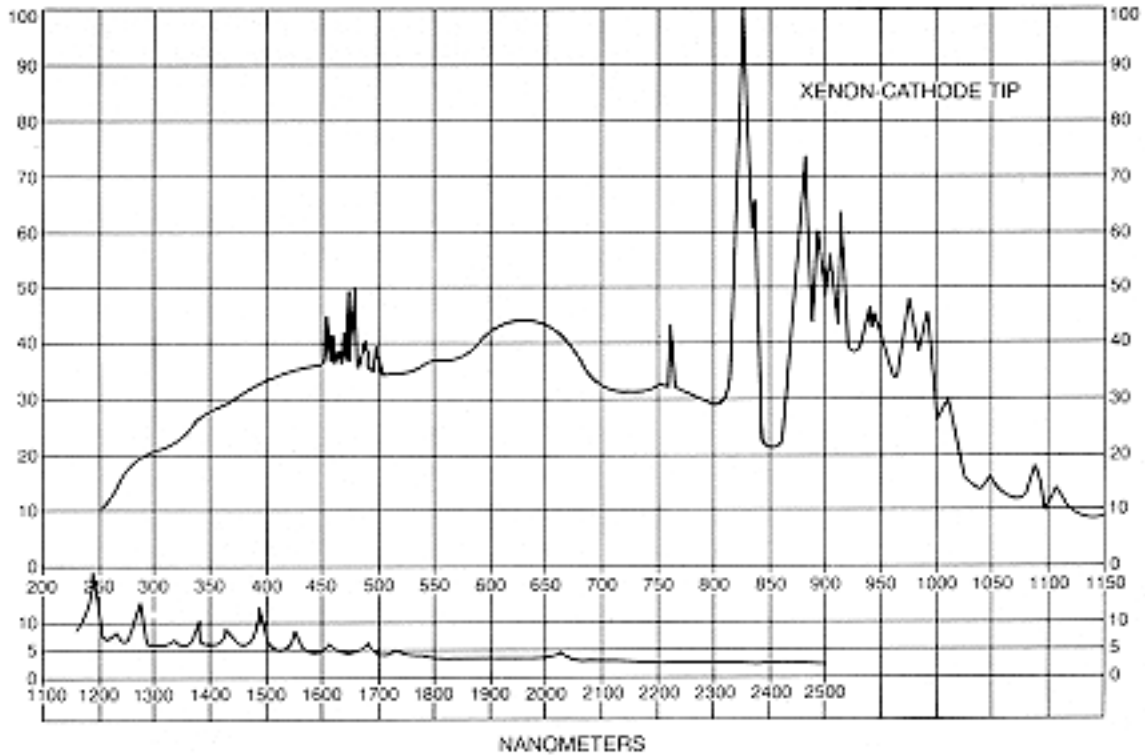

PTI Technical Note

Lamp Emission Spectra

Xenon Compact Arc Lamps

Wavelength, nm	% Output	Wavelength, nm	% Output	Wavelength, nm	% Output	Wavelength, nm	% Output
250-300	2.489	750-800	4.682	1250-1300	0.896	1750-1800	0.345
300-350	3.542	800-850	8.914	1300-1350	0.705	1800-1850	0.306
350-400	4.577	850-900	6.284	1350-1400	0.913	1850-1900	0.306
400-450	5.245	900-950	6.788	1400-1450	0.919	1900-1950	0.306
450-500	5.626	950-1000	5.848	1450-1500	1.118	1950-2000	0.268
500-550	5.214	1000-1050	2.871	1500-1550	0.701	2000-2050	0.345
550-600	5.729	1050-1100	1.925	1550-1600	0.513	2050-2100	0.230
600-650	6.472	1100-1150	1.402	1600-1650	0.515	2100-2150	0.230
650-700	5.649	1150-1200	1.593	1650-1700	0.552	2150-2200	0.230
700-750	4.682	1200-1250	0.846	1700-1750	0.428	TOTAL	100.00

PTI Technical Note

Lamp Emission Spectra

Mercury-Xenon Compact Arc Lamps

Wavelength, nm	% Output	Wavelength, nm	% Output	Wavelength, nm	% Output	Wavelength, nm	% Output
260-270	2.205	380-390	0.538	500-510	0.199	800-900	3.186
270-280	2.678	390-400	0.488	510-520	0.199	900-1000	2.947
280-290	2.877	400-410	2.862	250-530	0.199	1000-1100	3.942
290-300	4.231	410-420	0.304	530-540	0.249	1100-1200	3.544
300-310	3.883	420-430	0.319	540-550	3.325	1200-1300	2.190
310-320	5.730	430-440	5.207	550-560	1.563	1300-1400	4.580
320-330	0.538	440-450	0.498	560-570	0.249	1400-1500	2.091
330-340	1.572	450-460	0.199	570-580	3.463	1500-1600	2.449
340-350	0.448	460-470	0.199	580-590	4.908	1600-1700	2.051
350-360	0.886	470-480	0.199	590-600	0.521	1700-1800	2.190
360-370	8.403	480-490	0.229	600-700	3.467	1800-1900	1.990
370-380	1.473	490-500	0.483	700-800	2.041	1900-2000	1.990