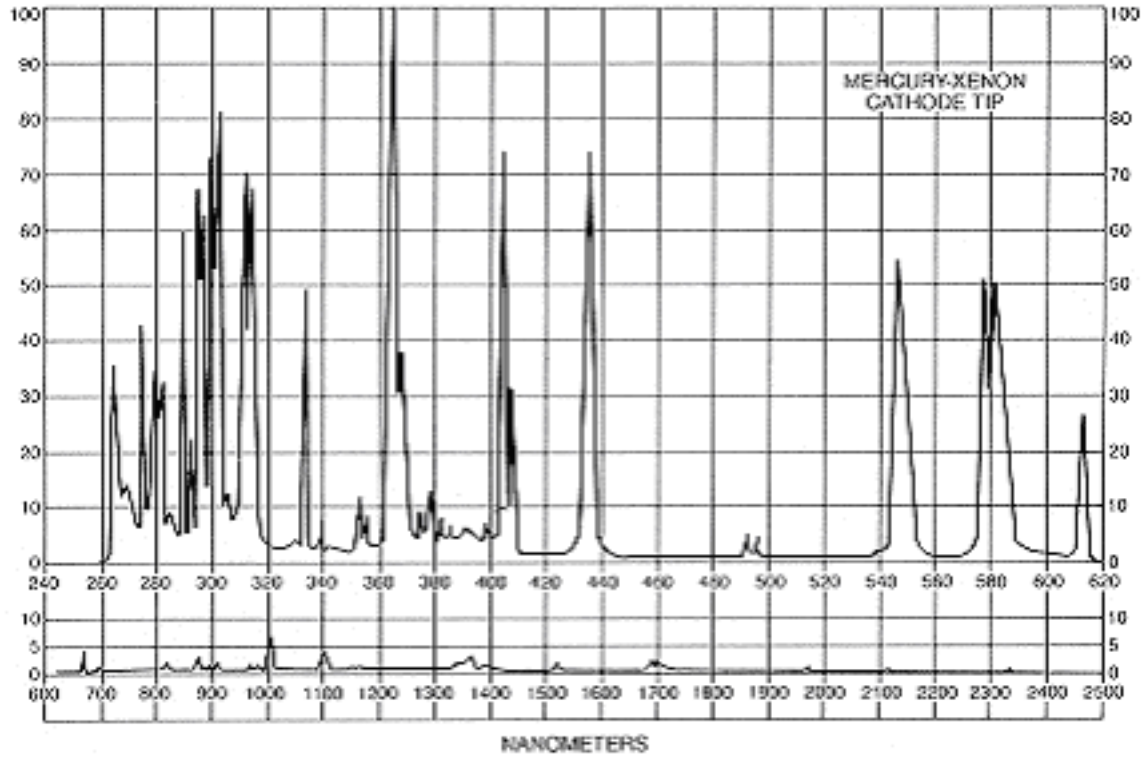

PTI Technical Note

Lamp Emission Spectra

Xenon Compact Arc Lamps

Wavelength, nm	% Output	Wavelength, nm	% Output	Wavelength, nm	% Output	Wavelength, nm	% Output
250-300	2.489	750-800	4.682	1250-1300	0.896	1750-1800	0.345
300-350	3.542	800-850	8.914	1300-1350	0.705	1800-1850	0.306
350-400	4.577	850-900	6.284	1350-1400	0.913	1850-1900	0.306
400-450	5.245	900-950	6.788	1400-1450	0.919	1900-1950	0.306
450-500	5.626	950-1000	5.848	1450-1500	1.118	1950-2000	0.268
500-550	5.214	1000-1050	2.871	1500-1550	0.701	2000-2050	0.345
550-600	5.729	1050-1100	1.925	1550-1600	0.513	2050-2100	0.230
600-650	6.472	1100-1150	1.402	1600-1650	0.515	2100-2150	0.230
650-700	5.649	1150-1200	1.593	1650-1700	0.552	2150-2200	0.230
700-750	4.682	1200-1250	0.846	1700-1750	0.428	TOTAL	100.00

PTI Technical Note

Lamp Emission Spectra

Mercury-Xenon Compact Arc Lamps

Wavelength, nm	% Output	Wavelength, nm	% Output	Wavelength, nm	% Output	Wavelength, nm	% Output
260-270	2.205	380-390	0.538	500-510	0.199	800-900	3.186
270-280	2.678	390-400	0.488	510-520	0.199	900-1000	2.947
280-290	2.877	400-410	2.862	250-530	0.199	1000-1100	3.942
290-300	4.231	410-420	0.304	530-540	0.249	1100-1200	3.544
300-310	3.883	420-430	0.319	540-550	3.325	1200-1300	2.190
310-320	5.730	430-440	5.207	550-560	1.563	1300-1400	4.580
320-330	0.538	440-450	0.498	560-570	0.249	1400-1500	2.091
330-340	1.572	450-460	0.199	570-580	3.463	1500-1600	2.449
340-350	0.448	460-470	0.199	580-590	4.908	1600-1700	2.051
350-360	0.886	470-480	0.199	590-600	0.521	1700-1800	2.190
360-370	8.403	480-490	0.229	600-700	3.467	1800-1900	1.990
370-380	1.473	490-500	0.483	700-800	2.041	1900-2000	1.990